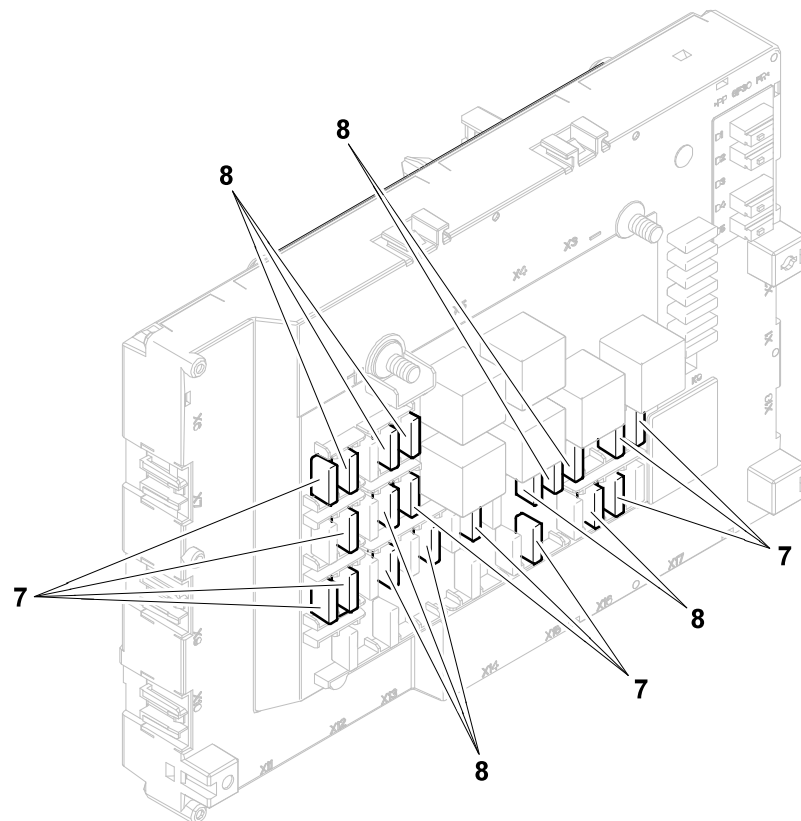

GROVE

ELEKTR. AUSRÜSTUNG SCHALTSCHRANK

ELECTRICAL EQUIPMENT SWITCHBOARD

BILDТАFEL
PICTORIAL DISPLAY**GMK4080-3**

07.21

4282347-ETL A

1/3

GROVE[®]ELEKTR. AUSRÜSTUNG SCHALTSCHRANK
ELECTRICAL EQUIPMENT SWITCHBOARDBILDТАFEL
PICTORIAL DISPLAY**GMK4080-3**

07.21

4282347-ETL A

2/3

GROVE[®]

ELEKTR. AUSRÜSTUNG SCHALTSCHRANK

ELECTRICAL EQUIPMENT SWITCHBOARD

BILDТАFEL
PICTORIAL DISPLAY**GMK4080-3**

07.21

4282347-ETL A

3/3